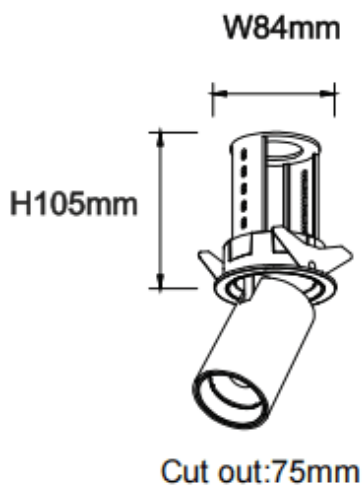

PTT R-Smart

Downlight Lavov PTT R-Smart de 18 W avec un angle de faisceau de 15°. Finition blanche. Version encadrée. Flux lumineux total de 1 800 lm et efficacité lumineuse de 100 lm/W. Fabriqué en aluminium moulé sous pression. Driver dimmable compatible Casamby. Température de couleur : 3 000 K.

Dimensions

Product dimensions (mm) $\varnothing 84 \times H105 \text{mm}$

Dessin technique

Code article	86.D146.3319.01
Type de produit	Intérieurs
Catégorie	Spots Encastrés
Famille	PTT
Sous-famille	PTT R-Smart
Pictograms	

Produit	
Puissance système (W)	18
Flux lumineux utile (lm)	1800
Efficacité lumineuse (lm/W)	100
Angle de faisceau	15
Durée de vie	50000 h L80B10
Finition	Blanc
Driver intégré	oui
Équipement	Dimmable Casamby ready
Flicker Free	oui
Source lumineuse	LED
Type de LED	COB
Température de couleur (K)	3000
Uniformité chromatique (SDCM)	SDCM3
CRI	90