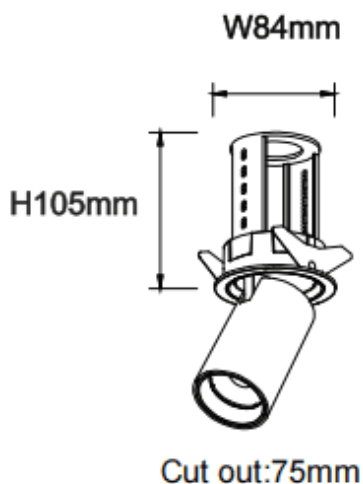

PTT R-Smart

Downlight Lavov PTT R-Smart de 18 W avec un angle de faisceau de 24°. Finition noire. Version encadrée. Flux lumineux total de 1 800 lm et efficacité lumineuse de 100 lm/W. Fabriqué en aluminium moulé sous pression. Driver dimmable compatible Casamby. Température de couleur : 3 000 K.

Dimensions

Product dimensions (mm) $\varnothing 84 \times H105 \text{ mm}$

Dessin technique

Distribution photométrique

Code article	86.D146.3329.02
Type de produit	Intérieurs
Catégorie	Spots Encastrés
Famille	PTT
Sous-famille	PTT R-Smart
Pictograms	
Produit	
Puissance système (W)	18
Flux lumineux utile (lm)	1800
Efficacité lumineuse (lm/W)	100
Angle de faisceau	24
Durée de vie	50000 h L80B10
Finition	Noir
Driver intégré	oui
Équipement	Dimmable Casamby ready
Flicker Free	oui
Source lumineuse	LED
Type de LED	COB
Température de couleur (K)	3000
Uniformité chromatique (SDCM)	SDCM3
CRI	90