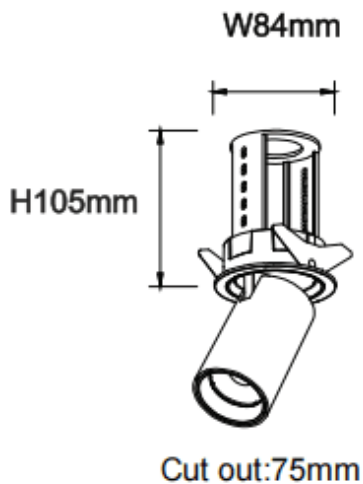

PTT R-Smart

Downlight Lavov PTT R-Smart de 18 W avec un angle de faisceau de 36°. Finition blanche. Version encadrée. Flux lumineux total de 1 800 lm et efficacité lumineuse de 100 lm/W. Fabriqué en aluminium moulé sous pression. Driver dimmable compatible Casamby. Température de couleur : 3 000 K.

Dimensions

Product dimensions (mm) $\varnothing 84 \times H105 \text{mm}$

Dessin technique

Code article	86.D146.3339.01
Type de produit	Intérieurs
Catégorie	Spots Encastrés
Famille	PTT
Sous-famille	PTT R-Smart
Pictograms	

Produit	
Puissance système (W)	18
Flux lumineux utile (lm)	1800
Efficacité lumineuse (lm/W)	100
Angle de faisceau	36
Durée de vie	50000 h L80B10
Finition	Blanc
Driver intégré	oui
Équipement	Dimmable Casamby ready
Flicker Free	oui
Source lumineuse	LED
Type de LED	COB
Température de couleur (K)	3000
Uniformité chromatique (SDCM)	SDCM3
CRI	90