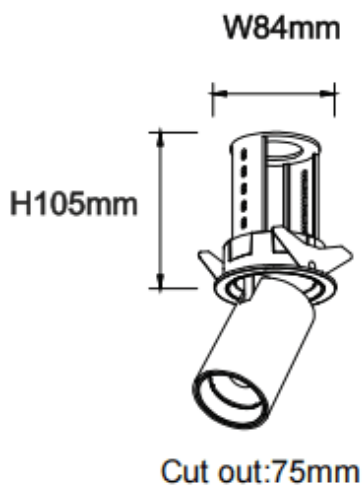

### PTT R-Smart

Downlight Lavov PTT R-Smart de 18 W avec un angle de faisceau de 36°. Finition noire. Version encadrée. Flux lumineux total de 1 800 lm et efficacité lumineuse de 100 lm/W. Fabriqué en aluminium moulé sous pression. Driver dimmable compatible Casamby. Température de couleur : 3 000 K.

#### Dimensions

Product dimensions (mm)  $\varnothing 84 \times H105 \text{ mm}$

#### Dessin technique

Code article	86.D146.3339.02
Type de produit	Intérieurs
Catégorie	Spots Encastrés
Famille	PTT
Sous-famille	PTT R-Smart
Pictograms	

Produit	
Puissance système (W)	18
Flux lumineux utile (lm)	1800
Efficacité lumineuse (lm/W)	100
Angle de faisceau	36
Durée de vie	50000 h L80B10
Finition	Noir
Driver intégré	oui
Équipement	Dimmable Casamby ready
Flicker Free	oui
Source lumineuse	LED
Type de LED	COB
Température de couleur (K)	3000
Uniformité chromatique (SDCM)	SDCM3
CRI	90