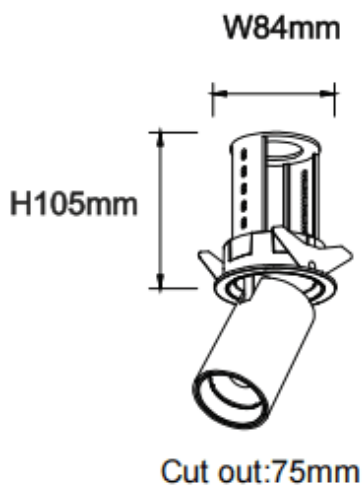

PTT R-Smart

Downlight Lavov PTT R-Smart de 18 W avec un angle de faisceau de 55°. Finition blanche. Version encadrée. Flux lumineux total de 1 800 lm et efficacité lumineuse de 100 lm/W. Fabriqué en aluminium moulé sous pression. Driver dimmable compatible Casamby. Température de couleur : 3 000 K.

Dimensions

Product dimensions (mm) $\varnothing 84 \times H105 \text{ mm}$

Dessin technique

Code article	86.D146.3349.01
Type de produit	Intérieurs
Catégorie	Spots Encastrés
Famille	PTT
Sous-famille	PTT R-Smart
Pictograms	

Produit	
Puissance système (W)	18
Flux lumineux utile (lm)	1800
Efficacité lumineuse (lm/W)	100
Angle de faisceau	55
Durée de vie	50000 h L80B10
Finition	Blanc
Driver intégré	oui
Équipement	Dimmable Casamby ready
Flicker Free	oui
Source lumineuse	LED
Type de LED	COB
Température de couleur (K)	3000
Uniformité chromatique (SDCM)	SDCM3
CRI	90