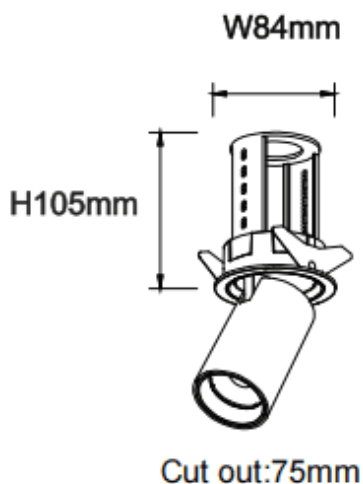

PTT R-Smart

Downlight Lavov PTT R-Smart de 18 W avec un angle de faisceau de 24°. Finition blanche. Version encadrée. Flux lumineux total de 1 800 lm et efficacité lumineuse de 100 lm/W. Fabriqué en aluminium moulé sous pression. Driver dimmable compatible Casamby. Température de couleur : 4 000 K.

Dimensions

Product dimensions (mm) $\varnothing 84 \times H105 \text{ mm}$

Dessin technique

Distribution photométrique

Code article	86.D146.3429.01
Type de produit	Intérieurs
Catégorie	Spots Encastrés
Famille	PTT
Sous-famille	PTT R-Smart
Pictograms	

Produit	
Puissance système (W)	18
Flux lumineux utile (lm)	1800
Efficacité lumineuse (lm/W)	100
Angle de faisceau	24
Durée de vie	50000 h L80B10
Finition	Blanc
Driver intégré	oui
Équipement	Dimmable Casamby ready
Flicker Free	oui
Source lumineuse	LED
Type de LED	COB
Température de couleur (K)	4000
Uniformité chromatique (SDCM)	SDCM3
CRI	90