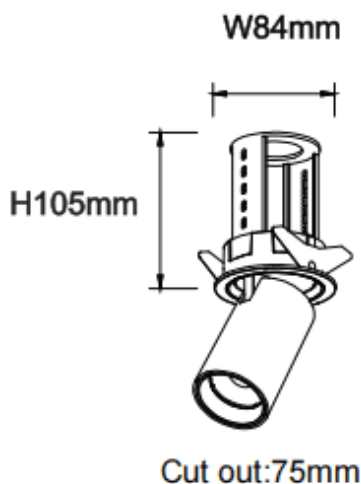

PTT R-Smart

Downlight Lavov PTT R-Smart de 18 W avec un angle de faisceau de 24°. Finition noire. Version encadrée. Flux lumineux total de 1 800 lm et efficacité lumineuse de 100 lm/W. Fabriqué en aluminium moulé sous pression. Driver dimmable compatible Casamby. Température de couleur : 4 000 K.

Dimensions

Product dimensions (mm) $\varnothing 84 \times H105 \text{ mm}$

Dessin technique

Distribution photométrique

Code article	86.D146.3429.02
Type de produit	Intérieurs
Catégorie	Spots Encastrés
Famille	PTT
Sous-famille	PTT R-Smart
Pictograms	
Produit	
Puissance système (W)	18
Flux lumineux utile (lm)	1800
Efficacité lumineuse (lm/W)	100
Angle de faisceau	24
Durée de vie	50000 h L80B10
Finition	Noir
Driver intégré	oui
Équipement	Dimmable Casamby ready
Flicker Free	oui
Source lumineuse	LED
Type de LED	COB
Température de couleur (K)	4000
Uniformité chromatique (SDCM)	SDCM3
CRI	90