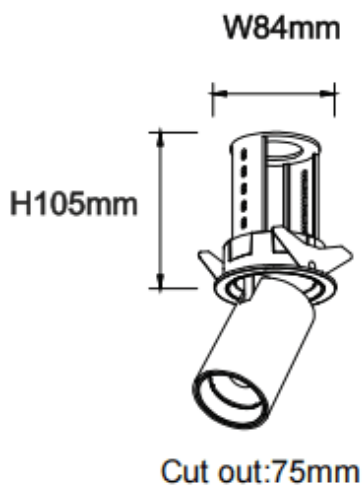

PTT R-Smart

Downlight Lavov PTT R-Smart de 18 W avec un angle de faisceau de 36°. Finition noire. Version encadrée. Flux lumineux total de 1 800 lm et efficacité lumineuse de 100 lm/W. Fabriqué en aluminium moulé sous pression. Driver dimmable compatible Casamby. Température de couleur : 4 000 K.

Dimensions

Product dimensions (mm) $\varnothing 84 \times H105 \text{ mm}$

Dessin technique

Code article	86.D146.3439.02
Type de produit	Intérieurs
Catégorie	Spots Encastrés
Famille	PTT
Sous-famille	PTT R-Smart
Pictograms	

Produit	
Puissance système (W)	18
Flux lumineux utile (lm)	1800
Efficacité lumineuse (lm/W)	100
Angle de faisceau	36
Durée de vie	50000 h L80B10
Finition	Noir
Driver intégré	oui
Équipement	Dimmable Casamby ready
Flicker Free	oui
Source lumineuse	LED
Type de LED	COB
Température de couleur (K)	4000
Uniformité chromatique (SDCM)	SDCM3
CRI	90