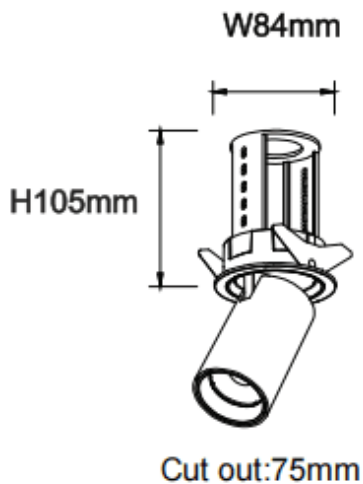

### PTT R-Smart

Downlight Lavov PTT R-Smart de 18 W avec un angle de faisceau de 55°. Finition blanche. Version encadrée. Flux lumineux total de 1 800 lm et efficacité lumineuse de 100 lm/W. Fabriqué en aluminium moulé sous pression. Driver dimmable compatible Casamby. Température de couleur : 4 000 K.

#### Dimensions

Product dimensions (mm)  $\varnothing 84 \times H105 \text{ mm}$

#### Dessin technique

Code article	86.D146.3449.01
Type de produit	Intérieurs
Catégorie	Spots Encastrés
Famille	PTT
Sous-famille	PTT R-Smart
Pictograms	

Produit	
Puissance système (W)	18
Flux lumineux utile (lm)	1800
Efficacité lumineuse (lm/W)	100
Angle de faisceau	55
Durée de vie	50000 h L80B10
Finition	Blanc
Driver intégré	oui
Équipement	Dimmable Casamby ready
Flicker Free	oui
Source lumineuse	LED
Type de LED	COB
Température de couleur (K)	4000
Uniformité chromatique (SDCM)	SDCM3
CRI	90