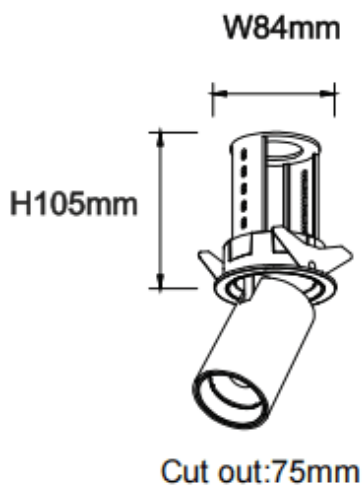

### PTT R-Smart

Downlight Lavov PTT R-Smart de 18 W avec un angle de faisceau de 55°. Finition noire. Version encadrée. Flux lumineux total de 1 800 lm et efficacité lumineuse de 100 lm/W. Fabriqué en aluminium moulé sous pression. Driver dimmable compatible Casamby. Température de couleur : 4 000 K.

#### Dimensions

Product dimensions (mm)  $\varnothing 84 \times H105 \text{ mm}$

#### Dessin technique

Code article	86.D146.3449.02
Type de produit	Intérieurs
Catégorie	Spots Encastrés
Famille	PTT
Sous-famille	PTT R-Smart
Pictograms	

Produit	
Puissance système (W)	18
Flux lumineux utile (lm)	1800
Efficacité lumineuse (lm/W)	100
Angle de faisceau	55
Durée de vie	50000 h L80B10
Finition	Noir
Driver intégré	oui
Équipement	Dimmable Casamby ready
Flicker Free	oui
Source lumineuse	LED
Type de LED	COB
Température de couleur (K)	4000
Uniformité chromatique (SDCM)	SDCM3
CRI	90