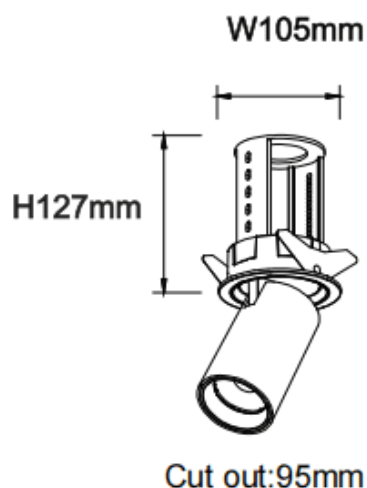

### PTT R-Smart

Downlight Lavov PTT R-Smart de 30 W avec un angle de faisceau de 15°. Finition noire. Version encadrée. Flux lumineux total de 3 000 lm et efficacité lumineuse de 100 lm/W. Boîtier en aluminium moulé sous pression. Driver dimmable compatible Casamby. Température de couleur : 3 000 K.

#### Dimensions

Product dimensions (mm)  $\varnothing 105 \times H127 \text{ mm}$

#### Dessin technique

Code article	86.D146.4319.02
Type de produit	Intérieurs
Catégorie	Spots Encastrés
Famille	PTT
Sous-famille	PTT R-Smart
Pictograms	

Produit	
Puissance système (W)	30
Flux lumineux utile (lm)	3000
Efficacité lumineuse (lm/W)	100
Angle de faisceau	15
Durée de vie	50000 h L80B10
Finition	Noir
Driver intégré	oui
Équipement	Dimmable Casamby ready
Flicker Free	oui
Source lumineuse	LED
Type de LED	COB
Température de couleur (K)	3000
Uniformité chromatique (SDCM)	SDCM3
CRI	90