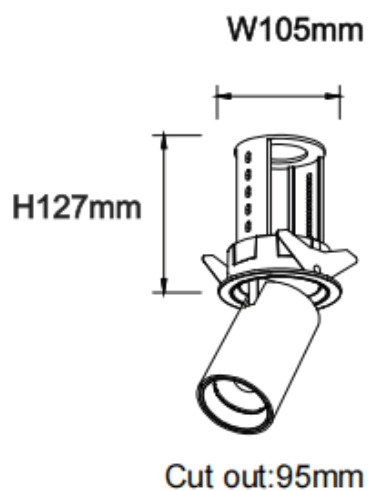

PTT R-Smart

Downlight Lavov PTT R-Smart de 30 W avec un angle de faisceau de 24°. Finition blanche. Version encadrée. Flux lumineux total de 3 000 lm et efficacité lumineuse de 100 lm/W. Boîtier en aluminium moulé sous pression. Driver dimmable compatible Casamby. Température de couleur : 3 000 K.

Dimensions

Product dimensions (mm) $\varnothing 105 \times H127 \text{ mm}$

Dessin technique

Distribution photométrique

Code article	86.D146.4329.01
Type de produit	Intérieurs
Catégorie	Spots Encastrés
Famille	PTT
Sous-famille	PTT R-Smart
Pictograms	
Produit	
Puissance système (W)	30
Flux lumineux utile (lm)	3000
Efficacité lumineuse (lm/W)	100
Angle de faisceau	24
Durée de vie	50000 h L80B10
Finition	Blanc
Driver intégré	oui
Équipement	Dimmable Casamby ready
Flicker Free	oui
Source lumineuse	LED
Type de LED	COB
Température de couleur (K)	3000
Uniformité chromatique (SDCM)	SDCM3
CRI	90