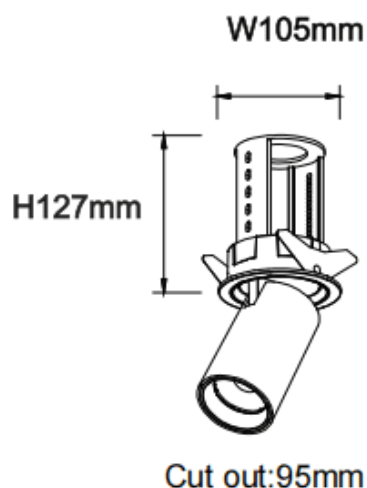

PTT R-Smart

Downlight Lavov PTT R-Smart de 30 W avec un angle de faisceau de 24°. Finition noire. Version encadrée. Flux lumineux total de 3 000 lm et efficacité lumineuse de 100 lm/W. Boîtier en aluminium moulé sous pression. Driver dimmable compatible Casamby. Température de couleur : 3 000 K.

Dimensions

Product dimensions (mm) $\varnothing 105 \times H127 \text{ mm}$

Dessin technique

Distribution photométrique

Code article	86.D146.4329.02
Type de produit	Intérieurs
Catégorie	Spots Encastrés
Famille	PTT
Sous-famille	PTT R-Smart
Pictograms	
Produit	
Puissance système (W)	30
Flux lumineux utile (lm)	3000
Efficacité lumineuse (lm/W)	100
Angle de faisceau	24
Durée de vie	50000 h L80B10
Finition	Noir
Driver intégré	oui
Équipement	Dimmable Casamby ready
Flicker Free	oui
Source lumineuse	LED
Type de LED	COB
Température de couleur (K)	3000
Uniformité chromatique (SDCM)	SDCM3
CRI	90