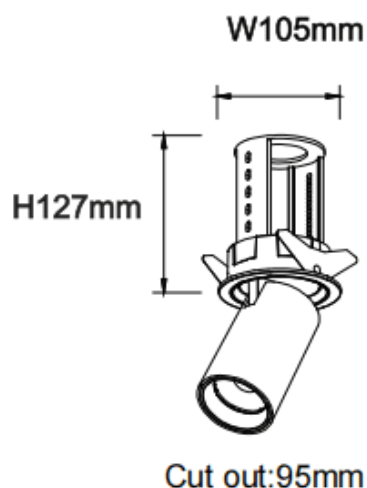

PTT R-Smart

Downlight Lavov PTT R-Smart de 30 W avec un angle de faisceau de 55°. Finition blanche. Version encadrée. Flux lumineux total de 3 000 lm et efficacité lumineuse de 100 lm/W. Fabriqué en aluminium moulé sous pression. Driver dimmable compatible Casamby. Température de couleur : 3 000 K.

Dimensions

Product dimensions (mm) $\varnothing 105 \times H127 \text{ mm}$

Dessin technique

Code article	86.D146.4349.01
Type de produit	Intérieurs
Catégorie	Spots Encastrés
Famille	PTT
Sous-famille	PTT R-Smart
Pictograms	

Produit	
Puissance système (W)	30
Flux lumineux utile (lm)	3000
Efficacité lumineuse (lm/W)	100
Angle de faisceau	55
Durée de vie	50000 h L80B10
Finition	Blanc
Driver intégré	oui
Équipement	Dimmable Casamby ready
Flicker Free	oui
Source lumineuse	LED
Type de LED	COB
Température de couleur (K)	3000
Uniformité chromatique (SDCM)	SDCM3
CRI	90