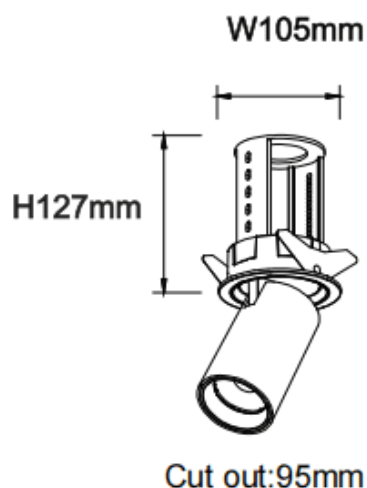

### PTT R-Smart

Downlight Lavov PTT R-Smart de 30 W avec un angle de faisceau de 55°. Finition noire. Version encadrée. Flux lumineux total de 3 000 lm et efficacité lumineuse de 100 lm/W. Boîtier en aluminium moulé sous pression. Driver dimmable compatible Casamby. Température de couleur : 3 000 K.

#### Dimensions

Product dimensions (mm)  $\varnothing 105 \times H127 \text{ mm}$

#### Dessin technique

Code article	86.D146.4349.02
Type de produit	Intérieurs
Catégorie	Spots Encastrés
Famille	PTT
Sous-famille	PTT R-Smart
Pictograms	

Produit	
Puissance système (W)	30
Flux lumineux utile (lm)	3000
Efficacité lumineuse (lm/W)	100
Angle de faisceau	55
Durée de vie	50000 h L80B10
Finition	Noir
Driver intégré	oui
Équipement	Dimmable Casamby ready
Flicker Free	oui
Source lumineuse	LED
Type de LED	COB
Température de couleur (K)	3000
Uniformité chromatique (SDCM)	SDCM3
CRI	90