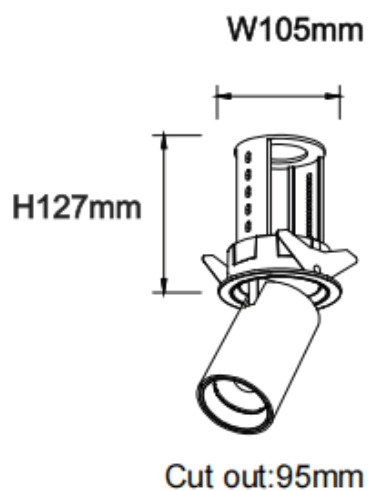

PTT R-Smart

Downlight Lavov PTT R-Smart de 30 W avec un angle de faisceau de 24°. Finition blanche. Version encadrée. Flux lumineux total de 3 000 lm et efficacité lumineuse de 100 lm/W. Boîtier en aluminium moulé sous pression. Driver dimmable compatible Casamby. Température de couleur : 4 000 K.

Dimensions

Product dimensions (mm) $\varnothing 105 \times H127 \text{ mm}$

Dessin technique

Distribution photométrique

Code article	86.D146.4429.01
Type de produit	Intérieurs
Catégorie	Spots Encastrés
Famille	PTT
Sous-famille	PTT R-Smart
Pictograms	
Produit	
Puissance système (W)	30
Flux lumineux utile (lm)	3000
Efficacité lumineuse (lm/W)	100
Angle de faisceau	24
Durée de vie	50000 h L80B10
Finition	Blanc
Driver intégré	oui
Équipement	Dimmable Casamby ready
Flicker Free	oui
Source lumineuse	LED
Type de LED	COB
Température de couleur (K)	4000
Uniformité chromatique (SDCM)	SDCM3
CRI	90