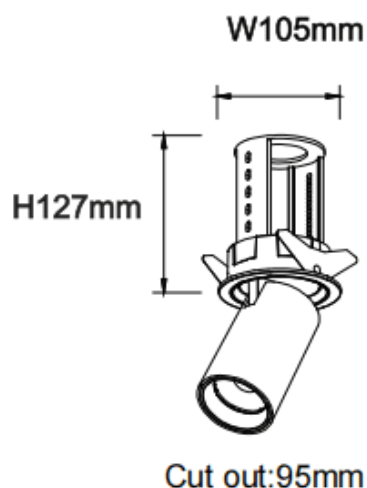

PTT R-Smart

Downlight Lavov PTT R-Smart de 30 W avec un angle de faisceau de 36°. Finition blanche. Version encadrée. Flux lumineux total de 3 000 lm et efficacité lumineuse de 100 lm/W. Boîtier en aluminium moulé sous pression. Driver dimmable compatible Casamby. Température de couleur : 4 000 K.

Dimensions

Product dimensions (mm) $\varnothing 105 \times H127 \text{ mm}$

Dessin technique

Code article	86.D146.4439.01
Type de produit	Intérieurs
Catégorie	Spots Encastrés
Famille	PTT
Sous-famille	PTT R-Smart
Pictograms	

Produit	
Puissance système (W)	30
Flux lumineux utile (lm)	3000
Efficacité lumineuse (lm/W)	100
Angle de faisceau	36
Durée de vie	50000 h L80B10
Finition	Blanc
Driver intégré	oui
Équipement	Dimmable Casamby ready
Flicker Free	oui
Source lumineuse	LED
Type de LED	COB
Température de couleur (K)	4000
Uniformité chromatique (SDCM)	SDCM3
CRI	90