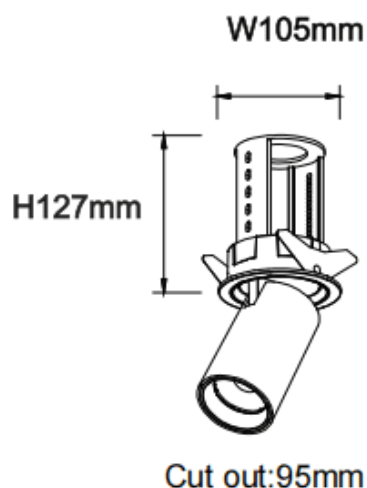

PTT R-Smart

Downlight Lavov PTT R-Smart de 30 W avec un angle de faisceau de 36°. Finition noire. Version encadrée. Flux lumineux total de 3 000 lm et efficacité lumineuse de 100 lm/W. Fabriqué en aluminium moulé sous pression. Driver dimmable compatible Casamby. Température de couleur : 4 000 K.

Dimensions

Product dimensions (mm) $\varnothing 105 \times H127 \text{ mm}$

Dessin technique

Code article	86.D146.4439.02
Type de produit	Intérieurs
Catégorie	Spots Encastrés
Famille	PTT
Sous-famille	PTT R-Smart
Pictograms	

Produit	
Puissance système (W)	30
Flux lumineux utile (lm)	3000
Efficacité lumineuse (lm/W)	100
Angle de faisceau	36
Durée de vie	50000 h L80B10
Finition	Noir
Driver intégré	oui
Équipement	Dimmable Casamby ready
Flicker Free	oui
Source lumineuse	LED
Type de LED	COB
Température de couleur (K)	4000
Uniformité chromatique (SDCM)	SDCM3
CRI	90