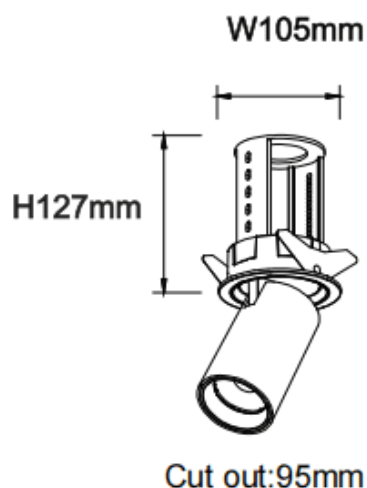

PTT R-Smart

Downlight Lavov PTT R-Smart de 30 W avec un angle de faisceau de 55°. Finition noire. Version encadrée. Flux lumineux total de 3 000 lm et efficacité lumineuse de 100 lm/W. Boîtier en aluminium moulé sous pression. Driver dimmable compatible Casamby. Température de couleur : 4 000 K.

Dimensions

Product dimensions (mm) $\varnothing 105 \times H127 \text{ mm}$

Dessin technique

Code article	86.D146.4449.02
Type de produit	Intérieurs
Catégorie	Spots Encastrés
Famille	PTT
Sous-famille	PTT R-Smart
Pictograms	

Produit	
Puissance système (W)	30
Flux lumineux utile (lm)	3000
Efficacité lumineuse (lm/W)	100
Angle de faisceau	55
Durée de vie	50000 h L80B10
Finition	Noir
Driver intégré	oui
Équipement	Dimmable Casamby ready
Flicker Free	oui
Source lumineuse	LED
Type de LED	COB
Température de couleur (K)	4000
Uniformité chromatique (SDCM)	SDCM3
CRI	90