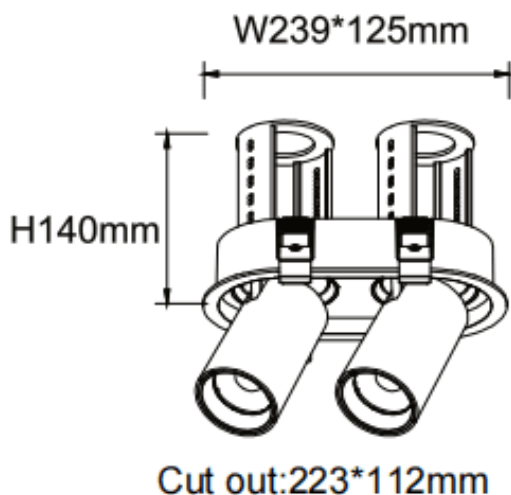

### PTT R2 Smart

Downlight intelligent Lavov PTT R2, d'une puissance de 2 x 30 W et d'un angle de faisceau de 15°. Finition noire. Version encadrée. Flux lumineux total de 6 000 lm et efficacité lumineuse de 100 lm/W. Fabriqué en aluminium moulé sous pression. Driver dimmable compatible Casamby. Température de couleur : 4 000 K.

#### Dimensions

Product dimensions (mm) Ø222x108xH140mm

#### Dessin technique

Code article	86.D147.4419.02
Type de produit	Intérieurs
Catégorie	Spots Encastrés
Famille	PTT
Sous-famille	PTT R2 Smart
Pictograms	

Produit	
Puissance système (W)	2x30
Flux lumineux utile (lm)	6000
Efficacité lumineuse (lm/W)	100
Angle de faisceau	15
Durée de vie	50000 h L80B10
Finition	Noir
Driver intégré	oui
Équipement	Dimmable Casamby ready
Flicker Free	oui
Source lumineuse	LED
Type de LED	COB
Température de couleur (K)	4000
Uniformité chromatique (SDCM)	SDCM3
CRI	90