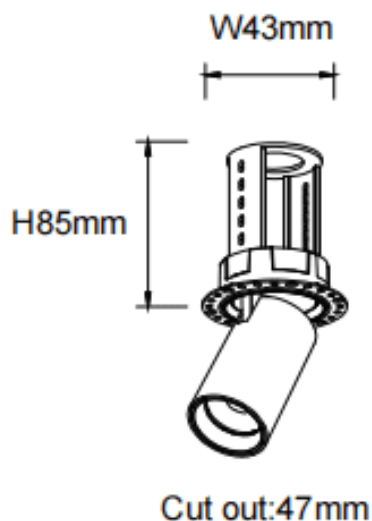

PTT RT

Downlight Lavov PTT RT de 7 W avec un angle de faisceau de 15°. Finition noire. Version sans cadre. Flux lumineux total de 700 lm et efficacité lumineuse de 100 lm/W. Fabriqué en aluminium moulé sous pression. Driver marche/arrêt. Température de couleur : 3 000 K.

Code article	86.D148.1311.02
Type de produit	Intérieurs
Catégorie	Spots Encastrés
Famille	PTT
Sous-famille	PTT RT
Pictograms	

Dimensions

Product dimensions (mm) **ø52xH85mm**

Dessin technique

Produit	
Puissance système (W)	7
Flux lumineux utile (lm)	700
Efficacité lumineuse (lm/W)	100
Angle de faisceau	15
Durée de vie	50000 h L80B10
Finition	Noir
Driver intégré	oui
Équipement	ON/OFF
Flicker Free	oui
Source lumineuse	LED
Type de LED	COB
Température de couleur (K)	3000
Uniformité chromatique (SDCM)	SDCM3
CRI	90