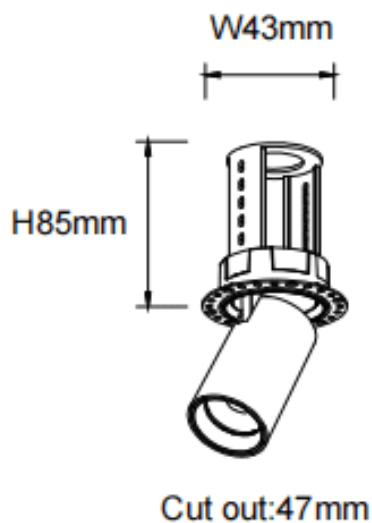

PTT RT

Downlight Lavov PTT RT de 7 W avec un angle de faisceau de 15°. Finition noire. Version sans cadre. Flux lumineux total de 700 lm et efficacité lumineuse de 100 lm/W. Boîtier en aluminium moulé sous pression. Driver DALI. Température de couleur : 3 000 K.

Dimensions

Product dimensions (mm) **ø52xH85mm**

Dessin technique

Code article	86.D148.1313.02
Type de produit	Intérieurs
Catégorie	Spots Encastrés
Famille	PTT
Sous-famille	PTT RT
Pictograms	

Produit	
Puissance système (W)	7
Flux lumineux utile (lm)	700
Efficacité lumineuse (lm/W)	100
Angle de faisceau	15
Durée de vie	50000 h L80B10
Finition	Noir
Driver intégré	oui
Équipement	DALI
Flicker Free	oui
Source lumineuse	LED
Type de LED	COB
Température de couleur (K)	3000
Uniformité chromatique (SDCM)	SDCM3
CRI	90