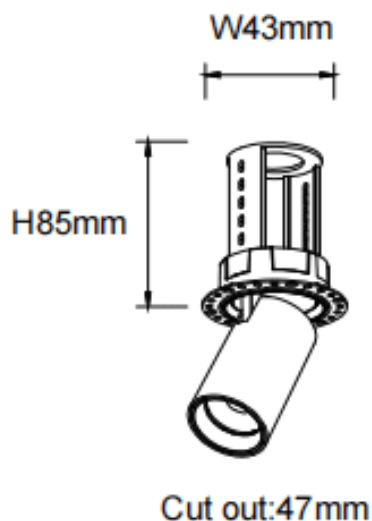

### PTT RT-Smart

Downlight Lavov PTT RT-Smart de 7 W avec un angle de faisceau de 15°. Finition blanche. Version sans cadre. Flux lumineux total de 700 lm et efficacité lumineuse de 100 lm/W. Fabriqué en aluminium moulé sous pression. Driver dimmable compatible Casamby. Température de couleur : 3 000 K.

#### Dimensions

Product dimensions (mm) **ø52xH85mm**

#### Dessin technique

Code article	<b>86.D148.1319.01</b>
Type de produit	<b>Intérieurs</b>
Catégorie	<b>Spots Encastrés</b>
Famille	<b>PTT</b>
Sous-famille	<b>PTT RT-Smart</b>
Pictograms	

Produit	
Puissance système (W)	<b>7</b>
Flux lumineux utile (lm)	<b>700</b>
Efficacité lumineuse (lm/W)	<b>100</b>
Angle de faisceau	<b>15</b>
Durée de vie	<b>50000 h L80B10</b>
Finition	<b>Blanc</b>
Driver intégré	<b>oui</b>
Équipement	<b>Dimmable Casamby ready</b>
Flicker Free	<b>oui</b>
Source lumineuse	<b>LED</b>
Type de LED	<b>COB</b>
Température de couleur (K)	<b>3000</b>
Uniformité chromatique (SDCM)	<b>SDCM3</b>
CRI	<b>90</b>