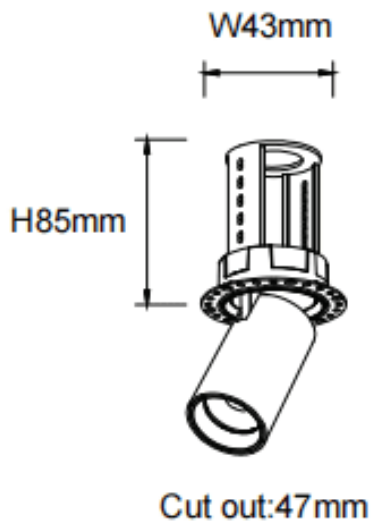

PTT RT-Smart

Downlight Lavov PTT RT-Smart de 7 W avec un angle de faisceau de 15°. Finition noire. Version sans cadre. Flux lumineux total de 700 lm et efficacité lumineuse de 100 lm/W. Fabriqué en aluminium moulé sous pression. Driver dimmable compatible Casamby. Température de couleur : 3 000 K.

Code article	86.D148.1319.02
Type de produit	Intérieurs
Catégorie	Spots Encastrés
Famille	PTT
Sous-famille	PTT RT-Smart
Pictograms	

Dimensions

Product dimensions (mm) **ø52xH85mm**

Dessin technique

Produit	
Puissance système (W)	7
Flux lumineux utile (lm)	700
Efficacité lumineuse (lm/W)	100
Angle de faisceau	15
Durée de vie	50000 h L80B10
Finition	Noir
Driver intégré	oui
Équipement	Dimmable Casamby ready
Flicker Free	oui
Source lumineuse	LED
Type de LED	COB
Température de couleur (K)	3000
Uniformité chromatique (SDCM)	SDCM3
CRI	90