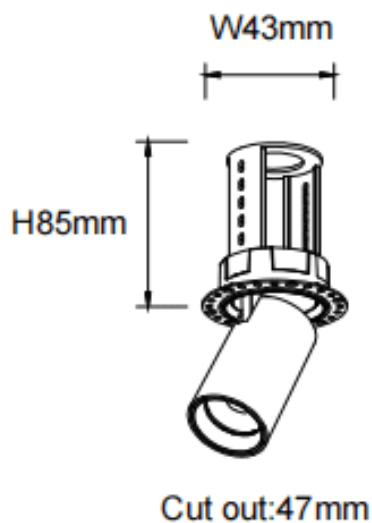

PTT RT

Downlight Lavov PTT RT de 7 W avec un angle de faisceau de 24°. Finition noire. Version sans cadre. Flux lumineux total de 700 lm et efficacité lumineuse de 100 lm/W. Boîtier en aluminium moulé sous pression. Driver DALI. Température de couleur : 3 000 K.

Dimensions

Product dimensions (mm) **ø52xH85mm**

Dessin technique

Distribution photométrique

Code article	86.D148.1323.02
Type de produit	Intérieurs
Catégorie	Spots Encastrés
Famille	PTT
Sous-famille	PTT RT
Pictograms	

Produit	
Puissance système (W)	7
Flux lumineux utile (lm)	700
Efficacité lumineuse (lm/W)	100
Angle de faisceau	24
Durée de vie	50000 h L80B10
Finition	Noir
Driver intégré	oui
Équipement	DALI
Flicker Free	oui
Source lumineuse	LED
Type de LED	COB
Température de couleur (K)	3000
Uniformité chromatique (SDCM)	SDCM3
CRI	90