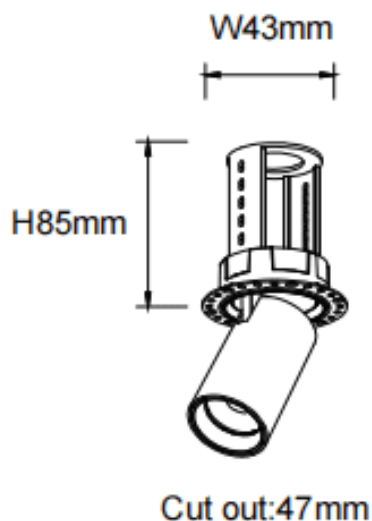

PTT RT-Smart

Downlight Lavov PTT RT-Smart de 7 W avec un angle de faisceau de 24°. Finition blanche. Version sans cadre. Flux lumineux total de 700 lm et efficacité lumineuse de 100 lm/W. Fabriqué en aluminium moulé sous pression. Driver dimmable compatible Casamby. Température de couleur : 3 000 K.

Code article	86.D148.1329.01
Type de produit	Intérieurs
Catégorie	Spots Encastrés
Famille	PTT
Sous-famille	PTT RT-Smart
Pictograms	
Produit	
Puissance système (W)	7
Flux lumineux utile (lm)	700
Efficacité lumineuse (lm/W)	100
Angle de faisceau	24
Durée de vie	50000 h L80B10
Finition	Blanc
Driver intégré	oui
Équipement	Dimmable Casamby ready
Flicker Free	oui
Source lumineuse	LED
Type de LED	COB
Température de couleur (K)	3000
Uniformité chromatique (SDCM)	SDCM3
CRI	90

Dimensions

Product dimensions (mm) **ø52xH85mm**

Dessin technique

Distribution photométrique