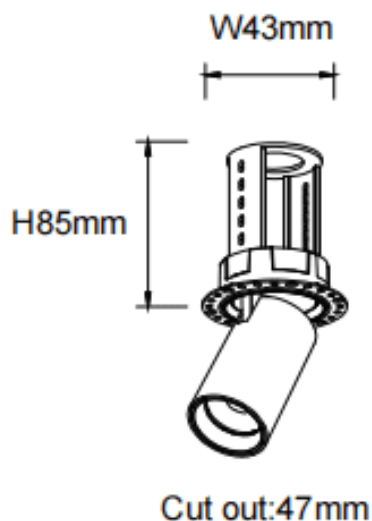

PTT RT-Smart

Downlight Lavov PTT RT-Smart de 7 W avec un angle de faisceau de 24°. Finition noire. Version sans cadre. Flux lumineux total de 700 lm et efficacité lumineuse de 100 lm/W. Fabriqué en aluminium moulé sous pression. Driver dimmable compatible Casamby. Température de couleur : 3 000 K.

Code article	86.D148.1329.02
Type de produit	Intérieurs
Catégorie	Spots Encastrés
Famille	PTT
Sous-famille	PTT RT-Smart
Pictograms	
Produit	
Puissance système (W)	7
Flux lumineux utile (lm)	700
Efficacité lumineuse (lm/W)	100
Angle de faisceau	24
Durée de vie	50000 h L80B10
Finition	Noir
Driver intégré	oui
Équipement	Dimmable Casamby ready
Flicker Free	oui
Source lumineuse	LED
Type de LED	COB
Température de couleur (K)	3000
Uniformité chromatique (SDCM)	SDCM3
CRI	90

Dimensions

Product dimensions (mm) **ø52xH85mm**

Dessin technique

Distribution photométrique