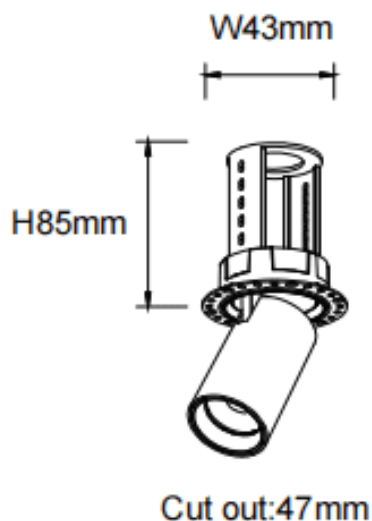

PTT RT

Downlight Lavov PTT RT de 7 W avec un angle de faisceau de 36°. Finition blanche. Version sans cadre. Flux lumineux total de 700 lm et efficacité lumineuse de 100 lm/W. Boîtier en aluminium moulé sous pression. Driver DALI. Température de couleur : 3 000 K.

Code article	86.D148.1333.01
Type de produit	Intérieurs
Catégorie	Spots Encastrés
Famille	PTT
Sous-famille	PTT RT
Pictograms	

Dimensions

Product dimensions (mm) **ø52xH85mm**

Dessin technique

Produit	
Puissance système (W)	7
Flux lumineux utile (lm)	700
Efficacité lumineuse (lm/W)	100
Angle de faisceau	36
Durée de vie	50000 h L80B10
Finition	Blanc
Driver intégré	oui
Équipement	DALI
Flicker Free	oui
Source lumineuse	LED
Type de LED	COB
Température de couleur (K)	3000
Uniformité chromatique (SDCM)	SDCM3
CRI	90