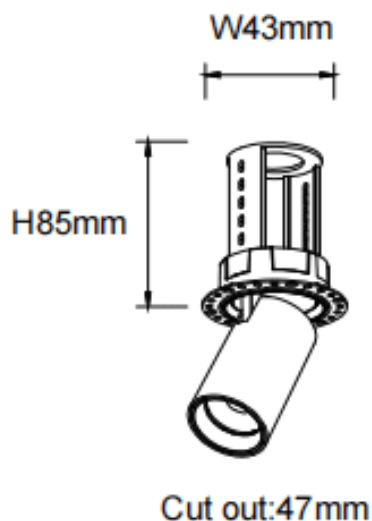

### PTT RT-Smart

Downlight Lavov PTT RT-Smart de 7 W avec un angle de faisceau de 36°. Finition blanche. Version sans cadre. Flux lumineux total de 700 lm et efficacité lumineuse de 100 lm/W. Fabriqué en aluminium moulé sous pression. Driver dimmable compatible Casamby. Température de couleur : 3 000 K.

#### Dimensions

Product dimensions (mm) **ø52xH85mm**

#### Dessin technique

Code article	<b>86.D148.1339.01</b>
Type de produit	<b>Intérieurs</b>
Catégorie	<b>Spots Encastrés</b>
Famille	<b>PTT</b>
Sous-famille	<b>PTT RT-Smart</b>
Pictograms	

Produit	
Puissance système (W)	<b>7</b>
Flux lumineux utile (lm)	<b>700</b>
Efficacité lumineuse (lm/W)	<b>100</b>
Angle de faisceau	<b>36</b>
Durée de vie	<b>50000 h L80B10</b>
Finition	<b>Blanc</b>
Driver intégré	<b>oui</b>
Équipement	<b>Dimmable Casamby ready</b>
Flicker Free	<b>oui</b>
Source lumineuse	<b>LED</b>
Type de LED	<b>COB</b>
Température de couleur (K)	<b>3000</b>
Uniformité chromatique (SDCM)	<b>SDCM3</b>
CRI	<b>90</b>