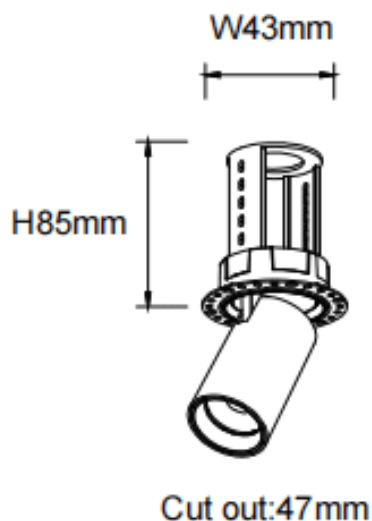

PTT RT

Downlight Lavov PTT RT de 7 W avec un angle de faisceau de 55°. Finition blanche. Version sans cadre. Flux lumineux total de 700 lm et efficacité lumineuse de 100 lm/W. Fabriqué en aluminium moulé sous pression. Driver marche/arrêt. Température de couleur : 3 000 K.

Dimensions

Product dimensions (mm) **ø52xH85mm**

Dessin technique

Code article	86.D148.1341.01
Type de produit	Intérieurs
Catégorie	Spots Encastrés
Famille	PTT
Sous-famille	PTT RT
Pictograms	

Produit	
Puissance système (W)	7
Flux lumineux utile (lm)	700
Efficacité lumineuse (lm/W)	100
Angle de faisceau	55
Durée de vie	50000 h L80B10
Finition	Blanc
Driver intégré	oui
Équipement	ON/OFF
Flicker Free	oui
Source lumineuse	LED
Type de LED	COB
Température de couleur (K)	3000
Uniformité chromatique (SDCM)	SDCM3
CRI	90