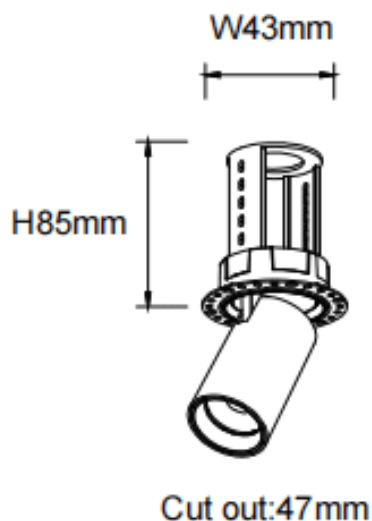

**PTT RT**

Downlight Lavov PTT RT de 7 W avec un angle de faisceau de 55°. Finition noire. Version sans cadre. Flux lumineux total de 700 lm et efficacité lumineuse de 100 lm/W. Boîtier en aluminium moulé sous pression. Driver marche/arrêt. Température de couleur : 3 000 K.

Dimensions

Product dimensions (mm) **ø52xH85mm**

Dessin technique

Code article	86.D148.1341.02
Type de produit	Intérieurs
Catégorie	Spots Encastrés
Famille	PTT
Sous-famille	PTT RT
Pictograms	

Produit	
Puissance système (W)	7
Flux lumineux utile (lm)	700
Efficacité lumineuse (lm/W)	100
Angle de faisceau	55
Durée de vie	50000 h L80B10
Finition	Noir
Driver intégré	oui
Équipement	ON/OFF
Flicker Free	oui
Source lumineuse	LED
Type de LED	COB
Température de couleur (K)	3000
Uniformité chromatique (SDCM)	SDCM3
CRI	90