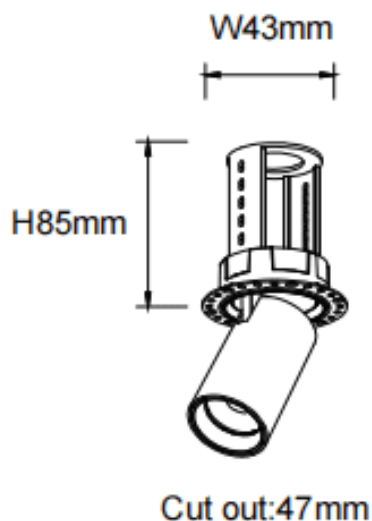

PTT RT

Downlight Lavov PTT RT de 7 W avec un angle de faisceau de 55°. Finition noire. Version sans cadre. Flux lumineux total de 700 lm et efficacité lumineuse de 100 lm/W. Boîtier en aluminium moulé sous pression. Driver DALI. Température de couleur : 3 000 K.

Code article	86.D148.1343.02
Type de produit	Intérieurs
Catégorie	Spots Encastrés
Famille	PTT
Sous-famille	PTT RT
Pictograms	

Dimensions

Product dimensions (mm) $\varnothing 52 \times H85 \text{mm}$

Dessin technique

Produit	
Puissance système (W)	7
Flux lumineux utile (lm)	700
Efficacité lumineuse (lm/W)	100
Angle de faisceau	55
Durée de vie	50000 h L80B10
Finition	Noir
Driver intégré	oui
Équipement	DALI
Flicker Free	oui
Source lumineuse	LED
Type de LED	COB
Température de couleur (K)	3000
Uniformité chromatique (SDCM)	SDCM3
CRI	90