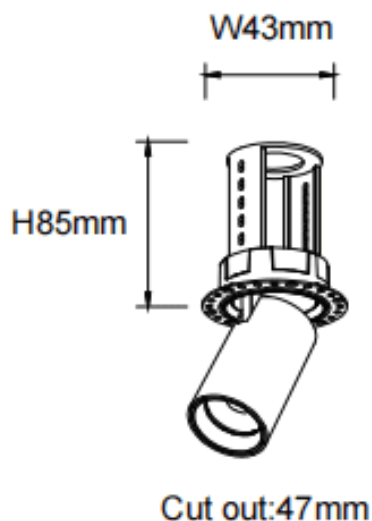

Famille	PTT
----------------	------------

Sous-famille	PTT RT-Smart
---------------------	---------------------

Pictograms	
-------------------	--

Dimensions

Product dimensions (mm)	ø52xH85mm
--------------------------------	------------------

Dessin technique

Produit	
----------------	--

Puissance système (W)	7
------------------------------	----------

Flux lumineux utile (lm)	700
---------------------------------	------------

Efficacité lumineuse (lm/W)	100
------------------------------------	------------