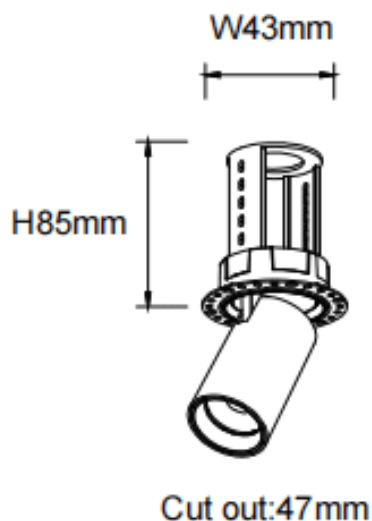

PTT RT

Downlight Lavov PTT RT de 7 W avec un angle de faisceau de 15°. Finition noire. Version sans cadre. Flux lumineux total de 700 lm et efficacité lumineuse de 100 lm/W. Fabriqué en aluminium moulé sous pression. Driver marche/arrêt. Température de couleur : 4 000 K.

Dimensions

Product dimensions (mm) **ø52xH85mm**

Dessin technique

Code article	86.D148.1411.02
Type de produit	Intérieurs
Catégorie	Spots Encastrés
Famille	PTT
Sous-famille	PTT RT
Pictograms	

Produit	
Puissance système (W)	7
Flux lumineux utile (lm)	700
Efficacité lumineuse (lm/W)	100
Angle de faisceau	15
Durée de vie	50000 h L80B10
Finition	Noir
Driver intégré	oui
Équipement	ON/OFF
Flicker Free	oui
Source lumineuse	LED
Type de LED	COB
Température de couleur (K)	4000
Uniformité chromatique (SDCM)	SDCM3
CRI	90