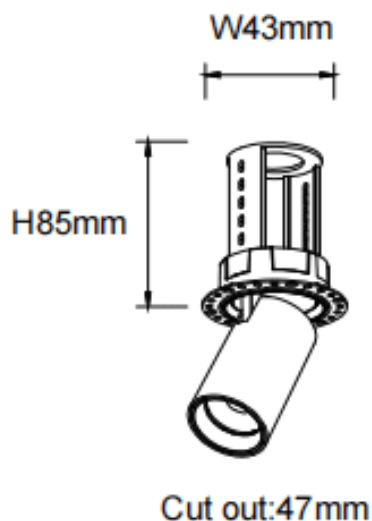

**PTT RT**

Downlight Lavov PTT RT de 7 W avec un angle de faisceau de 15°. Finition noire. Version sans cadre. Flux lumineux total de 700 lm et efficacité lumineuse de 100 lm/W. Boîtier en aluminium moulé sous pression. Driver DALI. Température de couleur : 4 000 K.

Dimensions

Product dimensions (mm) **ø52xH85mm**

Dessin technique

Code article	86.D148.1413.02
Type de produit	Intérieurs
Catégorie	Spots Encastrés
Famille	PTT
Sous-famille	PTT RT
Pictograms	

Produit	
Puissance système (W)	7
Flux lumineux utile (lm)	700
Efficacité lumineuse (lm/W)	100
Angle de faisceau	15
Durée de vie	50000 h L80B10
Finition	Noir
Driver intégré	oui
Équipement	DALI
Flicker Free	oui
Source lumineuse	LED
Type de LED	COB
Température de couleur (K)	4000
Uniformité chromatique (SDCM)	SDCM3
CRI	90