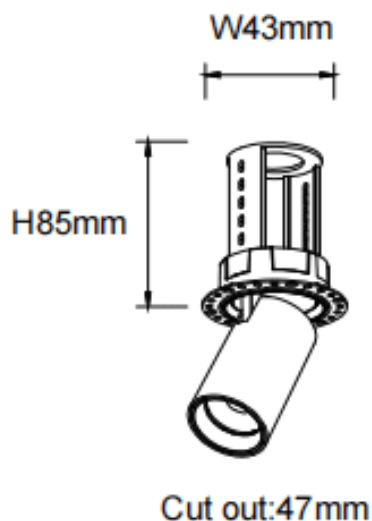

PTT RT-Smart

Downlight Lavov PTT RT-Smart de 7 W avec un angle de faisceau de 15°. Finition noire. Version sans cadre. Flux lumineux total de 700 lm et efficacité lumineuse de 100 lm/W. Fabriqué en aluminium moulé sous pression. Driver dimmable compatible Casamby. Température de couleur : 4 000 K.

Dimensions

Product dimensions (mm) **ø52xH85mm**

Dessin technique

Code article	86.D148.1419.02
Type de produit	Intérieurs
Catégorie	Spots Encastrés
Famille	PTT
Sous-famille	PTT RT-Smart
Pictograms	

Produit	
Puissance système (W)	7
Flux lumineux utile (lm)	700
Efficacité lumineuse (lm/W)	100
Angle de faisceau	15
Durée de vie	50000 h L80B10
Finition	Noir
Driver intégré	oui
Équipement	Dimmable Casamby ready
Flicker Free	oui
Source lumineuse	LED
Type de LED	COB
Température de couleur (K)	4000
Uniformité chromatique (SDCM)	SDCM3
CRI	90