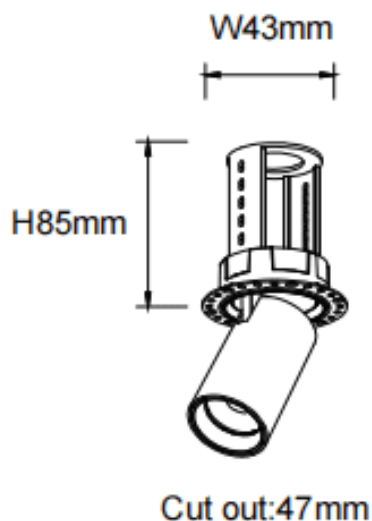

PTT RT

Downlight Lavov PTT RT de 7 W avec un angle de faisceau de 24°. Finition noire. Version sans cadre. Flux lumineux total de 700 lm et efficacité lumineuse de 100 lm/W. Boîtier en aluminium moulé sous pression. Driver marche/arrêt. Température de couleur : 4 000 K.

Code article	86.D148.1421.02
Type de produit	Intérieurs
Catégorie	Spots Encastrés
Famille	PTT
Sous-famille	PTT RT
Pictograms	

Dimensions

Product dimensions (mm) **ø52xH85mm**

Dessin technique

Produit	
Puissance système (W)	7
Flux lumineux utile (lm)	700
Efficacité lumineuse (lm/W)	100
Angle de faisceau	24
Durée de vie	50000 h L80B10
Finition	Noir
Driver intégré	oui
Équipement	ON/OFF
Flicker Free	oui
Source lumineuse	LED
Type de LED	COB
Température de couleur (K)	4000
Uniformité chromatique (SDCM)	SDCM3
CRI	90