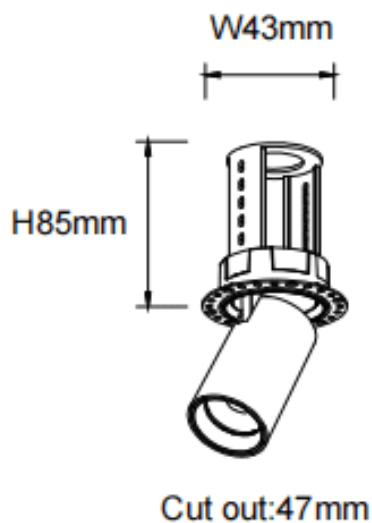

**PTT RT**

Downlight Lavov PTT RT de 7 W avec un angle de faisceau de 24°. Finition blanche. Version sans cadre. Flux lumineux total de 700 lm et efficacité lumineuse de 100 lm/W. Boîtier en aluminium moulé sous pression. Driver DALI. Température de couleur : 4 000 K.

Dimensions

Product dimensions (mm) **ø52xH85mm**

Dessin technique

Code article	86.D148.1423.01
Type de produit	Intérieurs
Catégorie	Spots Encastrés
Famille	PTT
Sous-famille	PTT RT
Pictograms	

Produit	
Puissance système (W)	7
Flux lumineux utile (lm)	700
Efficacité lumineuse (lm/W)	100
Angle de faisceau	24
Durée de vie	50000 h L80B10
Finition	Blanc
Driver intégré	oui
Équipement	DALI
Flicker Free	oui
Source lumineuse	LED
Type de LED	COB
Température de couleur (K)	4000
Uniformité chromatique (SDCM)	SDCM3
CRI	90