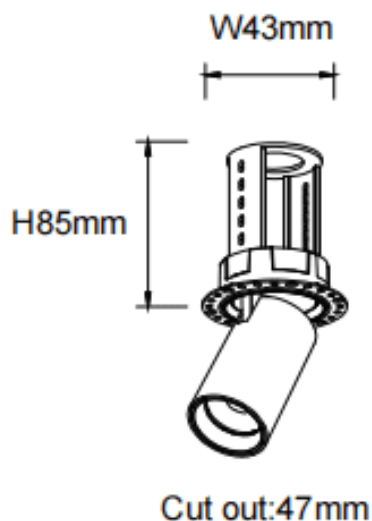

PTT RT-Smart

Downlight Lavov PTT RT-Smart de 7 W avec un angle de faisceau de 24°. Finition blanche. Version sans cadre. Flux lumineux total de 700 lm et efficacité lumineuse de 100 lm/W. Fabriqué en aluminium moulé sous pression. Driver dimmable compatible Casamby. Température de couleur : 4 000 K.

Code article	86.D148.1429.01
Type de produit	Intérieurs
Catégorie	Spots Encastrés
Famille	PTT
Sous-famille	PTT RT-Smart
Pictograms	
Produit	
Puissance système (W)	7
Flux lumineux utile (lm)	700
Efficacité lumineuse (lm/W)	100
Angle de faisceau	24
Durée de vie	50000 h L80B10
Finition	Blanc
Driver intégré	oui
Équipement	Dimmable Casamby ready
Flicker Free	oui
Source lumineuse	LED
Type de LED	COB
Température de couleur (K)	4000
Uniformité chromatique (SDCM)	SDCM3
CRI	90

Dimensions

Product dimensions (mm) **ø52xH85mm**

Dessin technique

Distribution photométrique