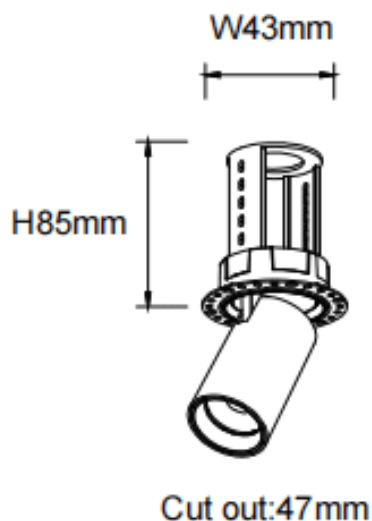

PTT RT

Downlight Lavov PTT RT de 7 W avec un angle de faisceau de 36°. Finition noire. Version sans cadre. Flux lumineux total de 700 lm et efficacité lumineuse de 100 lm/W. Boîtier en aluminium moulé sous pression. Driver DALI. Température de couleur : 4 000 K.

Dimensions

Product dimensions (mm) **ø52xH85mm**

Dessin technique

Code article	86.D148.1433.02
Type de produit	Intérieurs
Catégorie	Spots Encastrés
Famille	PTT
Sous-famille	PTT RT
Pictograms	

Produit	
Puissance système (W)	7
Flux lumineux utile (lm)	700
Efficacité lumineuse (lm/W)	100
Angle de faisceau	36
Durée de vie	50000 h L80B10
Finition	Noir
Driver intégré	oui
Équipement	DALI
Flicker Free	oui
Source lumineuse	LED
Type de LED	COB
Température de couleur (K)	4000
Uniformité chromatique (SDCM)	SDCM3
CRI	90