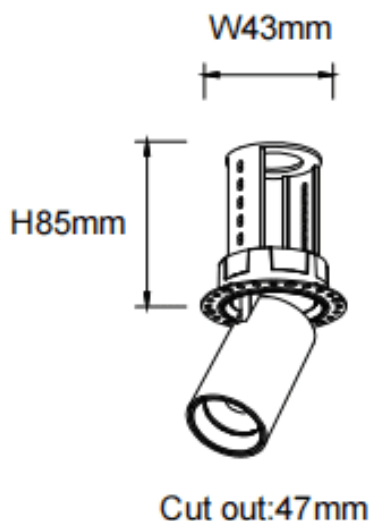

PTT RT

Downlight Lavov PTT RT de 7 W avec un angle de faisceau de 55°. Finition noire. Version sans cadre. Flux lumineux total de 700 lm et efficacité lumineuse de 100 lm/W. Fabriqué en aluminium moulé sous pression. Driver marche/arrêt. Température de couleur : 4 000 K.

Dimensions

Product dimensions (mm) **ø52xH85mm**

Dessin technique

Code article	86.D148.1441.02
Type de produit	Intérieurs
Catégorie	Spots Encastrés
Famille	PTT
Sous-famille	PTT RT
Pictograms	

Produit	
Puissance système (W)	7
Flux lumineux utile (lm)	700
Efficacité lumineuse (lm/W)	100
Angle de faisceau	55
Durée de vie	50000 h L80B10
Finition	Noir
Driver intégré	oui
Équipement	ON/OFF
Flicker Free	oui
Source lumineuse	LED
Type de LED	COB
Température de couleur (K)	4000
Uniformité chromatique (SDCM)	SDCM3
CRI	90