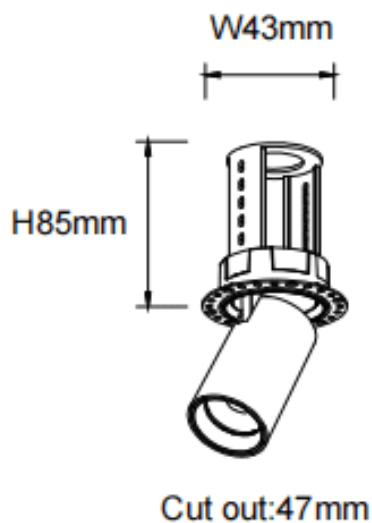

**PTT RT**

Downlight Lavov PTT RT de 7 W avec un angle de faisceau de 55°. Finition blanche. Version sans cadre. Flux lumineux total de 700 lm et efficacité lumineuse de 100 lm/W. Boîtier en aluminium moulé sous pression. Driver DALI. Température de couleur : 4 000 K.

Dimensions

Product dimensions (mm) **ø52xH85mm**

Dessin technique

Code article	86.D148.1443.01
Type de produit	Intérieurs
Catégorie	Spots Encastrés
Famille	PTT
Sous-famille	PTT RT
Pictograms	

Produit	
Puissance système (W)	7
Flux lumineux utile (lm)	700
Efficacité lumineuse (lm/W)	100
Angle de faisceau	55
Durée de vie	50000 h L80B10
Finition	Blanc
Driver intégré	oui
Équipement	DALI
Flicker Free	oui
Source lumineuse	LED
Type de LED	COB
Température de couleur (K)	4000
Uniformité chromatique (SDCM)	SDCM3
CRI	90