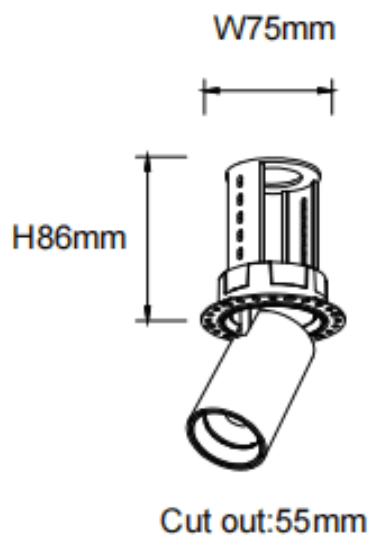

PTT RT-Smart

Downlight Lavov PTT RT-Smart de 10 W avec un angle de faisceau de 24°. Finition blanche. Version sans cadre. Flux lumineux total de 1 000 lm et efficacité lumineuse de 100 lm/W. Boîtier en aluminium moulé sous pression. Driver dimmable compatible Casamby. Température de couleur : 3 000 K.

Code article	86.D148.2329.01
Type de produit	Intérieurs
Catégorie	Spots Encastrés
Famille	PTT
Sous-famille	PTT RT-Smart
Pictograms	

Dimensions

Product dimensions (mm) **ø62xH86mm**

Dessin technique

Produit	
Puissance système (W)	10
Flux lumineux utile (lm)	1000
Efficacité lumineuse (lm/W)	100
Angle de faisceau	24
Durée de vie	50000 h L80B10
Finition	Blanc
Driver intégré	oui
Équipement	Dimmable Casamby ready
Flicker Free	oui
Source lumineuse	LED
Type de LED	COB
Température de couleur (K)	3000
Uniformité chromatique (SDCM)	SDCM3
CRI	90