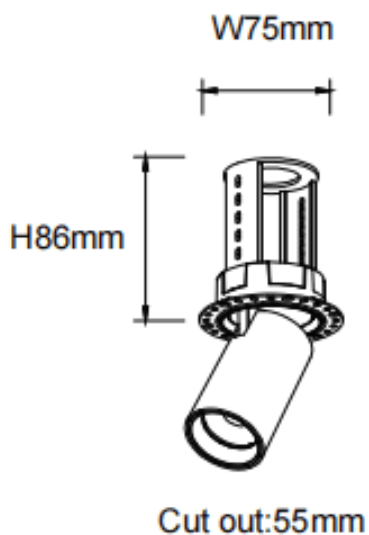

PTT RT-Smart

Downlight Lavov PTT RT-Smart de 10 W avec un angle de faisceau de 24°. Finition noire. Version sans cadre. Flux lumineux total de 1 000 lm et efficacité lumineuse de 100 lm/W. Fabriqué en aluminium moulé sous pression. Driver dimmable compatible Casamby. Température de couleur : 3 000 K.

Dimensions

Product dimensions (mm) **ø62xH86mm**

Dessin technique

Distribution photométrique

Code article	86.D148.2329.02
Type de produit	Intérieurs
Catégorie	Spots Encastrés
Famille	PTT
Sous-famille	PTT RT-Smart
Pictograms	
Produit	
Puissance système (W)	10
Flux lumineux utile (lm)	1000
Efficacité lumineuse (lm/W)	100
Angle de faisceau	24
Durée de vie	50000 h L80B10
Finition	Noir
Driver intégré	oui
Équipement	Dimmable Casamby ready
Flicker Free	oui
Source lumineuse	LED
Type de LED	COB
Température de couleur (K)	3000
Uniformité chromatique (SDCM)	SDCM3
CRI	90