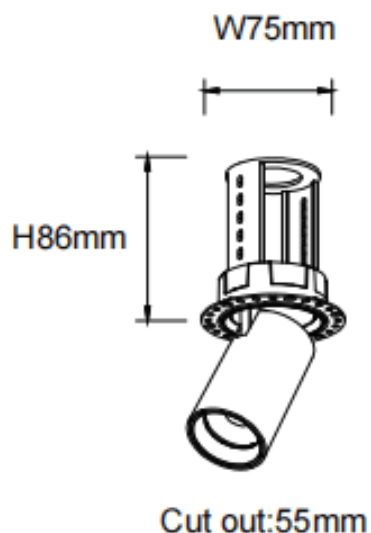

PTT RT-Smart

Downlight Lavov PTT RT-Smart de 10 W avec un angle de faisceau de 15°. Finition blanche. Version sans cadre. Flux lumineux total de 1 000 lm et efficacité lumineuse de 100 lm/W. Fabriqué en aluminium moulé sous pression. Driver dimmable compatible Casamby. Température de couleur : 4 000 K.

Code article	86.D148.2419.01
Type de produit	Intérieurs
Catégorie	Spots Encastrés
Famille	PTT
Sous-famille	PTT RT-Smart
Pictograms	

Dimensions

Product dimensions (mm) **ø62xH86mm**

Dessin technique

Produit	
Puissance système (W)	10
Flux lumineux utile (lm)	1000
Efficacité lumineuse (lm/W)	100
Angle de faisceau	15
Durée de vie	50000 h L80B10
Finition	Blanc
Driver intégré	oui
Équipement	Dimmable Casamby ready
Flicker Free	oui
Source lumineuse	LED
Type de LED	COB
Température de couleur (K)	4000
Uniformité chromatique (SDCM)	SDCM3
CRI	90