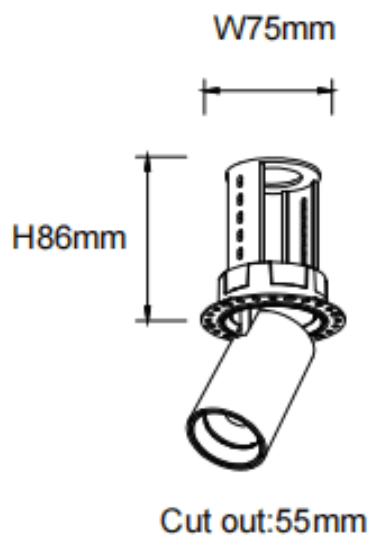

PTT RT-Smart

Downlight Lavov PTT RT-Smart de 10 W avec un angle de faisceau de 24°. Finition blanche. Version sans cadre. Flux lumineux total de 1 000 lm et efficacité lumineuse de 100 lm/W. Fabriqué en aluminium moulé sous pression. Driver dimmable compatible Casamby. Température de couleur : 4 000 K.

Code article	86.D148.2429.01
Type de produit	Intérieurs
Catégorie	Spots Encastrés
Famille	PTT
Sous-famille	PTT RT-Smart
Pictograms	

Dimensions

Product dimensions (mm) **ø62xH86mm**

Dessin technique

Produit	
Puissance système (W)	10
Flux lumineux utile (lm)	1000
Efficacité lumineuse (lm/W)	100
Angle de faisceau	24
Durée de vie	50000 h L80B10
Finition	Blanc
Driver intégré	oui
Équipement	Dimmable Casamby ready
Flicker Free	oui
Source lumineuse	LED
Type de LED	COB
Température de couleur (K)	4000
Uniformité chromatique (SDCM)	SDCM3
CRI	90