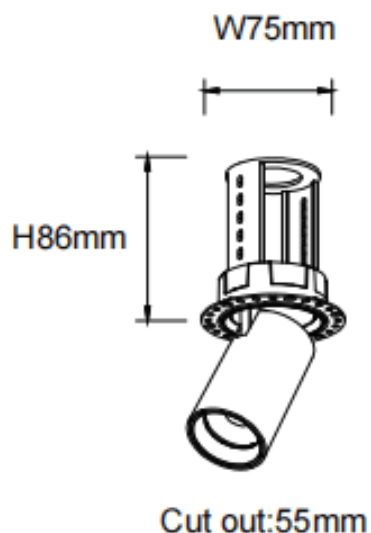

PTT RT-Smart

Downlight Lavov PTT RT-Smart de 10 W avec un angle de faisceau de 24°. Finition noire. Version sans cadre. Flux lumineux total de 1 000 lm et efficacité lumineuse de 100 lm/W. Fabriqué en aluminium moulé sous pression. Driver dimmable compatible Casamby. Température de couleur : 4 000 K.

Code article	86.D148.2429.02
Type de produit	Intérieurs
Catégorie	Spots Encastrés
Famille	PTT
Sous-famille	PTT RT-Smart
Pictograms	

Dimensions

Product dimensions (mm) **ø62xH86mm**

Dessin technique

Distribution photométrique

Produit	
Puissance système (W)	10
Flux lumineux utile (lm)	1000
Efficacité lumineuse (lm/W)	100
Angle de faisceau	24
Durée de vie	50000 h L80B10
Finition	Noir
Driver intégré	oui
Équipement	Dimmable Casamby ready
Flicker Free	oui
Source lumineuse	LED
Type de LED	COB
Température de couleur (K)	4000
Uniformité chromatique (SDCM)	SDCM3
CRI	90