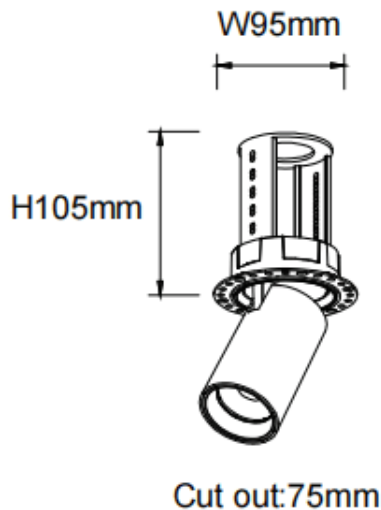

PTT RT

Downlight Lavov PTT RT de 18 W avec un angle de faisceau de 15°. Finition blanche. Version sans cadre. Flux lumineux total de 1 800 lm et efficacité lumineuse de 100 lm/W. Fabriqué en aluminium moulé sous pression. Driver marche/arrêt.

Température de couleur : 3 000 K.

Dimensions

Product dimensions (mm) $\varnothing 84 \times H105 \text{mm}$

Dessin technique

Code article	86.D148.3311.01
Type de produit	Intérieurs
Catégorie	Spots Encastrés
Famille	PTT
Sous-famille	PTT RT
Pictograms	

Produit	
Puissance système (W)	18
Flux lumineux utile (lm)	1800
Efficacité lumineuse (lm/W)	100
Angle de faisceau	15
Durée de vie	50000 h L80B10
Finition	Blanc
Driver intégré	oui
Équipement	ON/OFF
Flicker Free	oui
Source lumineuse	LED
Type de LED	COB
Température de couleur (K)	3000
Uniformité chromatique (SDCM)	SDCM3
CRI	90