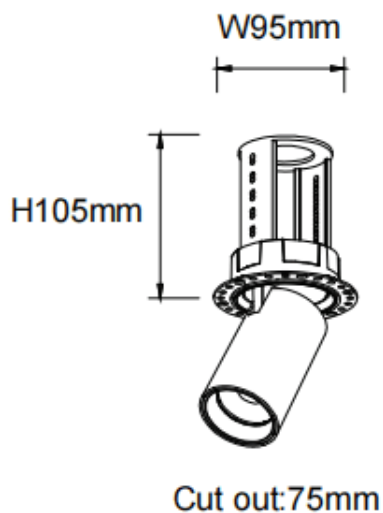

PTT RT

Downlight Lavov PTT RT de 18 W avec un angle de faisceau de 15°. Finition blanche. Version sans cadre. Flux lumineux total de 1 800 lm et efficacité lumineuse de 100 lm/W. Fabriqué en aluminium moulé sous pression. Driver DALI. Température de couleur : 3 000 K.

Dimensions

Product dimensions (mm) $\varnothing 84 \times H105 \text{mm}$

Dessin technique

Code article	86.D148.3313.01
Type de produit	Intérieurs
Catégorie	Spots Encastrés
Famille	PTT
Sous-famille	PTT RT
Pictograms	

Produit	
Puissance système (W)	18
Flux lumineux utile (lm)	1800
Efficacité lumineuse (lm/W)	100
Angle de faisceau	15
Durée de vie	50000 h L80B10
Finition	Blanc
Driver intégré	oui
Équipement	DALI
Flicker Free	oui
Source lumineuse	LED
Type de LED	COB
Température de couleur (K)	3000
Uniformité chromatique (SDCM)	SDCM3
CRI	90