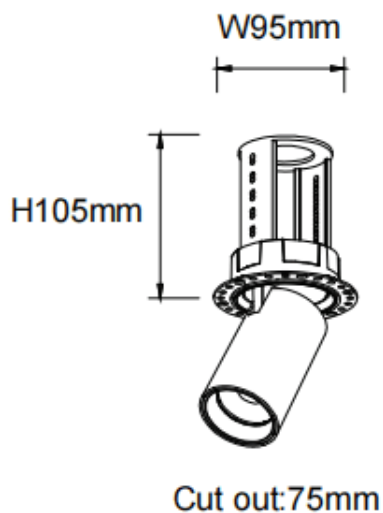

### PTT RT-Smart

Downlight Lavov PTT RT-Smart de 18 W avec un angle de faisceau de 15°. Finition blanche. Version sans cadre. Flux lumineux total de 1 800 lm et efficacité lumineuse de 100 lm/W. Fabriqué en aluminium moulé sous pression. Driver dimmable compatible Casamby. Température de couleur : 3 000 K.

#### Dimensions

Product dimensions (mm)  $\varnothing 84 \times H105 \text{mm}$

#### Dessin technique

Code article	86.D148.3319.01
Type de produit	Intérieurs
Catégorie	Spots Encastrés
Famille	PTT
Sous-famille	PTT RT-Smart
Pictograms	

Produit	
Puissance système (W)	18
Flux lumineux utile (lm)	1800
Efficacité lumineuse (lm/W)	100
Angle de faisceau	15
Durée de vie	50000 h L80B10
Finition	Blanc
Driver intégré	oui
Équipement	Dimmable Casamby ready
Flicker Free	oui
Source lumineuse	LED
Type de LED	COB
Température de couleur (K)	3000
Uniformité chromatique (SDCM)	SDCM3
CRI	90